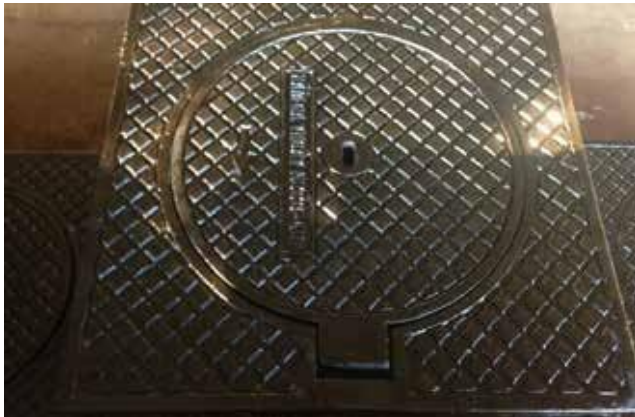

NẮP HỐ GA GANG

Nắp hố ga gang cầu

NẮP HỐ GA GANG CẦU
KT 900×900 TẢI TRỌNG 25T
Model: NHG-017 / Tiêu chuẩn: BS EN124